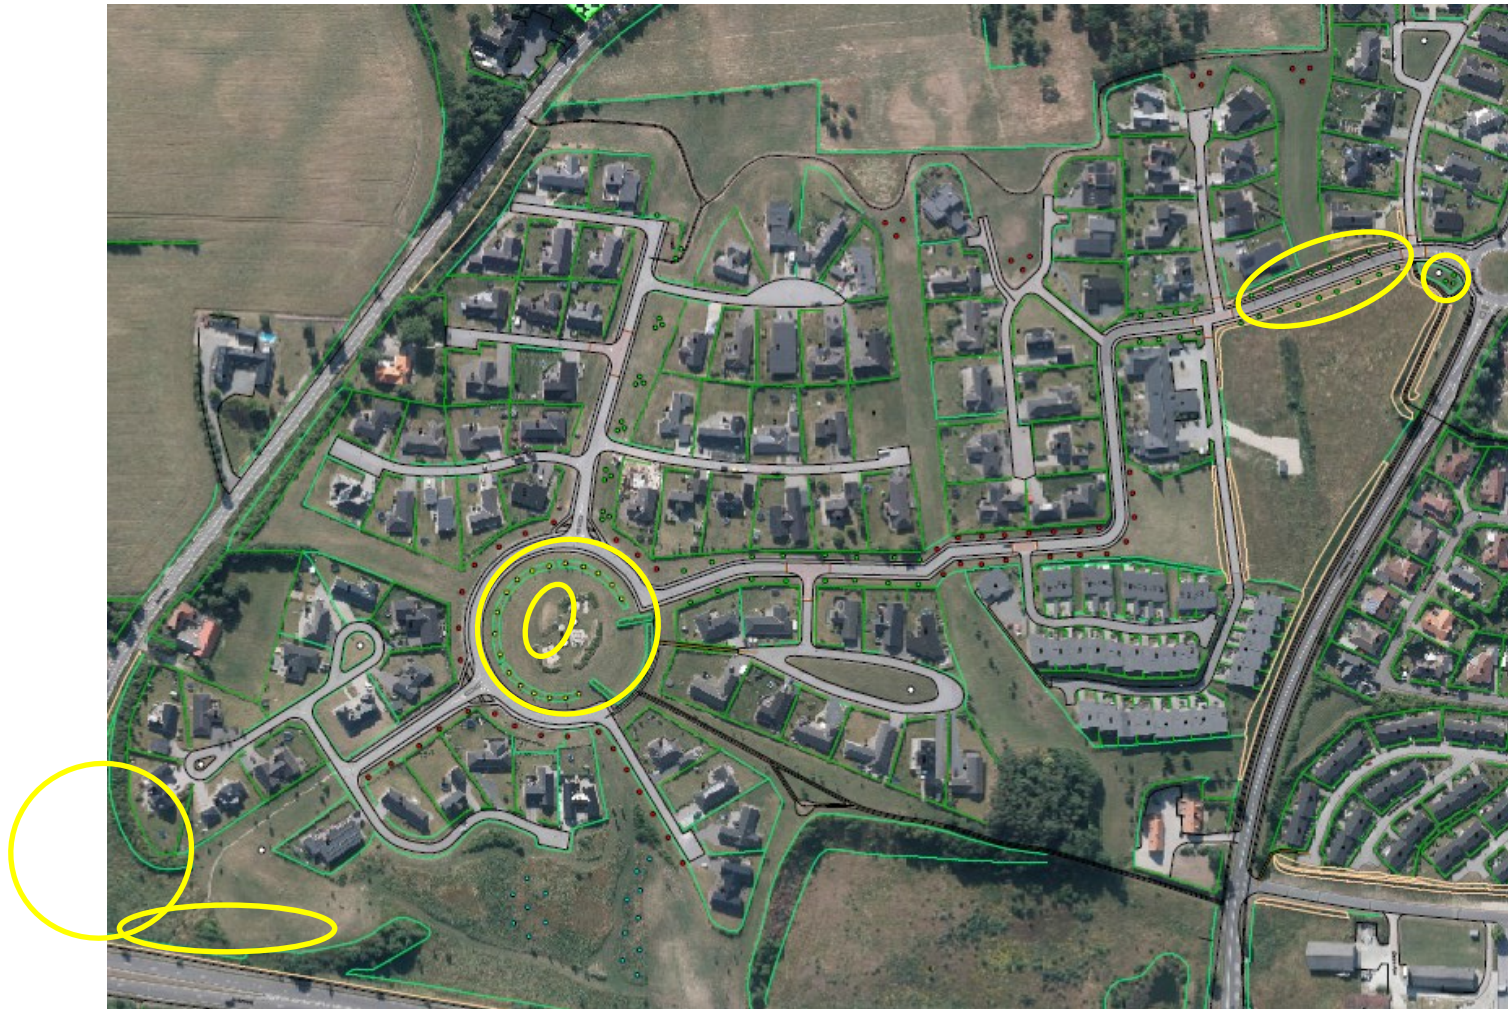

Grønne områder på Højdedraget

Generalforsamling 15-03-2016

Action områder (Gul cirkel)

Indkørsels partiet

Skråning opkørsel

Skråning legeplads

Rotunden ca. 30 stk. kronetræer

De nuværende træer flyttes evt. til oplevelses rute v. Nibevej, opstammes og får nyt liv.

Læbælte-støjbælte v. fodboldbane

Oplevelses sti/forskønnelse af hjørne

Læbælte/støjbælte fortsætter

To do – Grønne områder:

- **Indkørsels partiet – sten/blomster** : Thorhauge kommer med et tilbud
- **Skråninger opkørsel og legeplads – blomster** : Thorhauge kommer med et tilbud
- **Rotunden ca. 30 stk. træer Pris:** samme type som vi har plantet langs vejen
30 stk x 1500 kr. = 45.000.- + udgravning og plantning
- **Læbælte/støjbelte v. fodboldbane pris:** Overslagspris på plantning og vedligehold i 3 sæsoner af 200 meter 6 rækket læhegn = kr. 50.000 + moms (søg evt. tilskud)
- **Oplevelses sti/forskønnelse af hjørne v Nibevej Pris:** genbrug af træer fra rotunden, nedgraves + grus sti laves